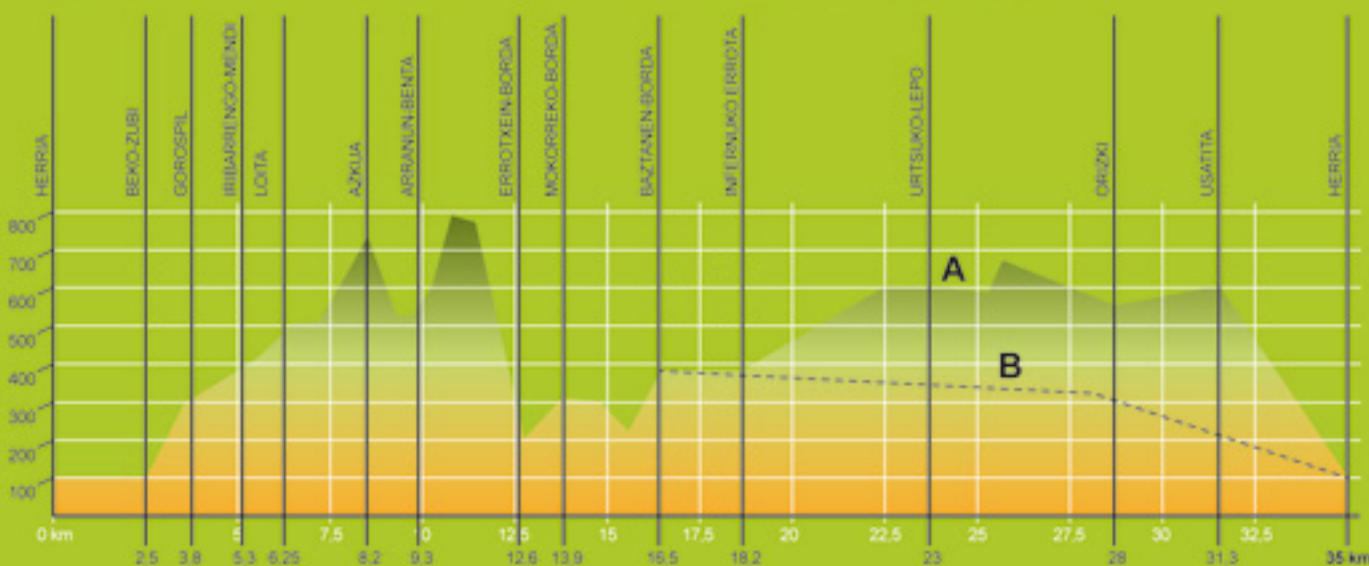

ETXALARKO

I. MENDI ITZULIA

2013

apirilak **21** abril

A Itzuli handia / Recorrido largo

B Itzuli txikia / Recorrido corto

DISTANTZIA: 35km / 24km

DESNIBELA: 1.668m / 1.290m

➔ **IZEN EMATEA / Apuntarse: 6:00 - 7:45**

➔ **IRTEERA / Salida: 7:00 - 8:00**

➔ **INSKRIPZIOA / Inscripción:**

Federatuak / Federados 10 €

Federatu gabeak / No federados 12 €

Antolatzailea / Organiza

ALTXATA